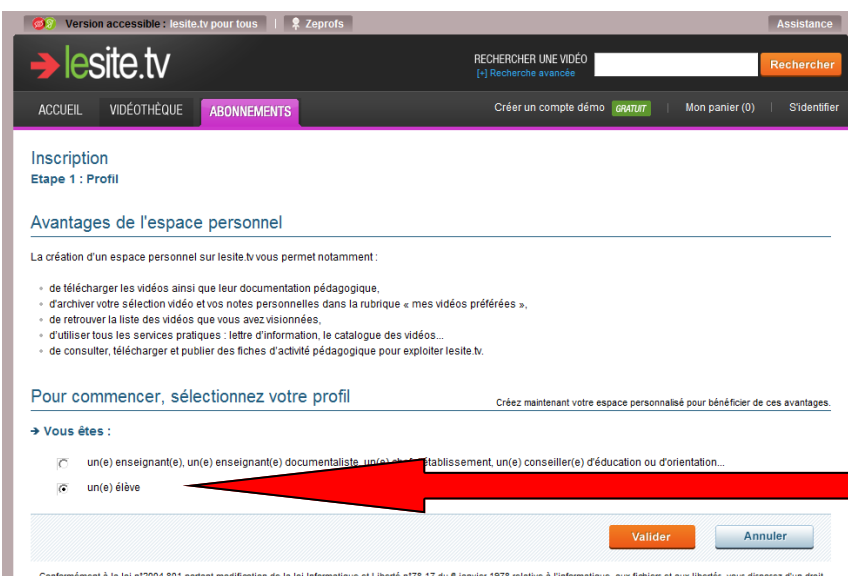

3. Sélectionner « un(e) élève
4. Ensuite Valider