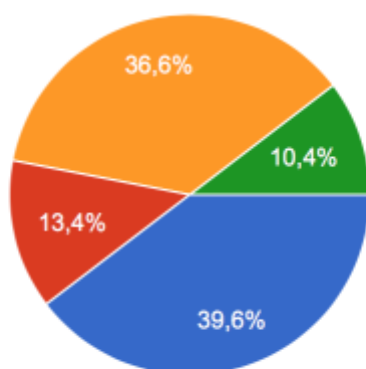

Le coût financier de la semaine à 4, 5 jours : (328 réponses)

- la semaine de 4,5 jours a augmenté vos frais de garderie, de centre de loisirs
- la semaine de 4,5 jours a baissé vos frais de garderie, de centre de loisirs
- ça n'a pas eu d'impact
- Je ne sais pas