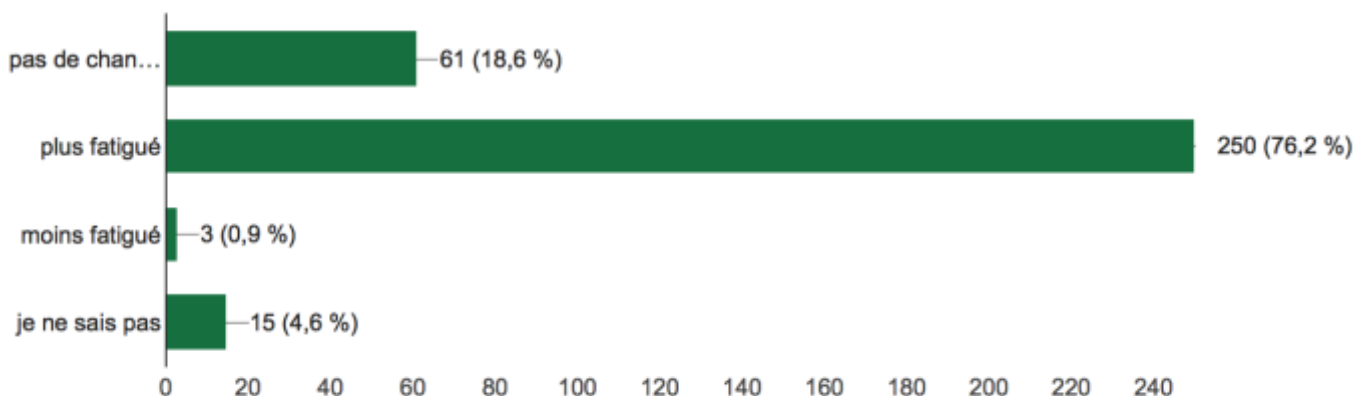

Comment estimez-vous la fatigue de votre enfant ? (328 réponses)