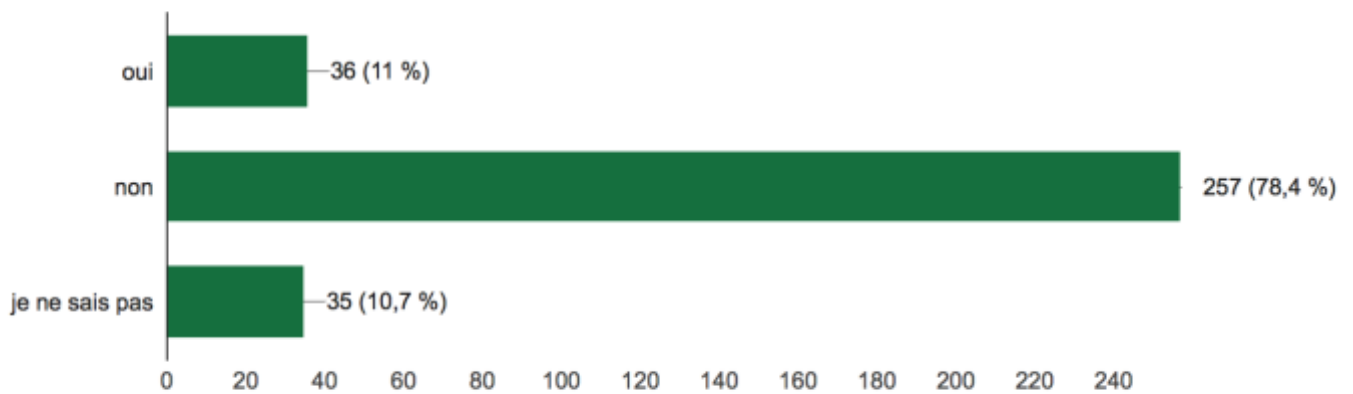

Ecole
NOTRE-DAME
DE LIESSE *maternelle*
primaire
SKOL ITRON-VARIA A LID

2, RUE DES ÉCOLES - 29290 SAINT-BENAN - TEL. 02 98 84 33 27
E-mail : direction@liesse.fr - Site Internet : liesse.fr

Résultat de l'enquête – Famille

Selon vous, la semaine à 4, 5 jours est un plus pour votre enfant ? (328 réponses)