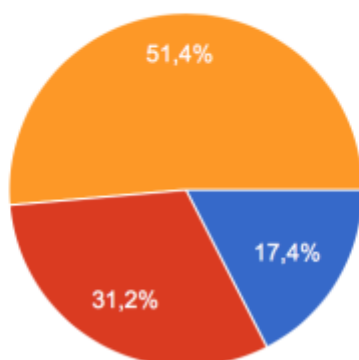

En cas de passage à 4 jours, aurez-vous besoin du centre de loisirs le mercredi matin

(327 réponses)

- tous les mercredis
- occasionnellement le mercredi
- jamais